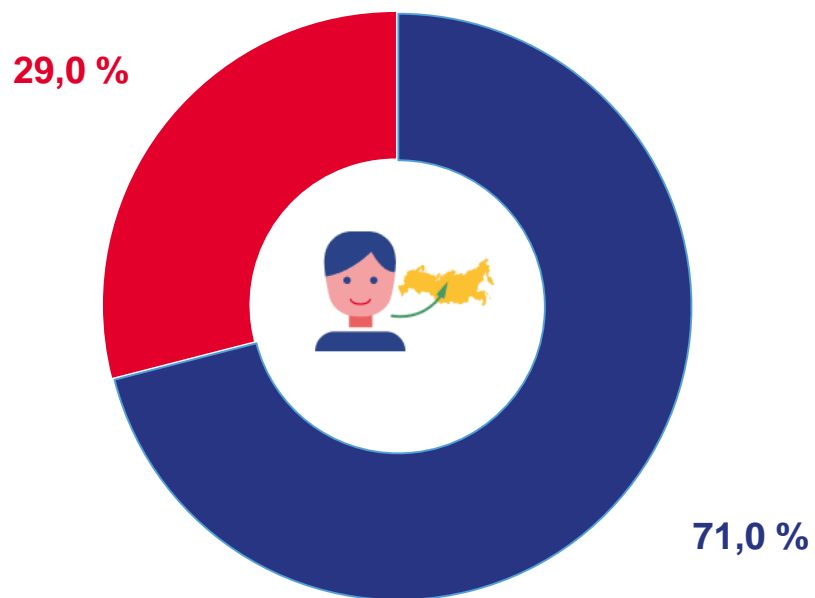

* Ежемесячные данные оперативной статистики

ОБЩИЕ ИТОГИ МИГРАЦИИ НАСЕЛЕНИЯ ЗАБАЙКАЛЬСКОГО КРАЯ

ЧЕЛОВЕК

6 825 человек

Число прибывших
в Забайкальский край

1 735 человек

Миграционный отток
за январь-май 2023 г.

8 560 человек

Число выбывших из
Забайкальского края

Число прибывших

Число выбывших

Миграционный прирост (отток)

МИГРАЦИЯ НАСЕЛЕНИЯ ЗАБАЙКАЛЬСКОГО КРАЯ

ПРОЦЕНТОВ

Прибыло

Выбыло

-  Городская местность
-  Сельская местность

ОБЩИЕ ИТОГИ МИГРАЦИИ ПО ТЕРРИТОРИЯМ КРАЯ. МИГРАЦИОННЫЙ ПРИРОСТ, СНИЖЕНИЕ (-)

ЧЕЛОВЕК

Муниципальные образования с наибольшими и наименьшими значениями показателя

ПРОЦЕНТОВ

МЕЖДУНАРОДНАЯ МИГРАЦИЯ

ЧЕЛОВЕК

218 человек

Число прибывших
в Забайкальский край

48 человек

Миграционный отток
за январь-май 2023 г.

266 человек