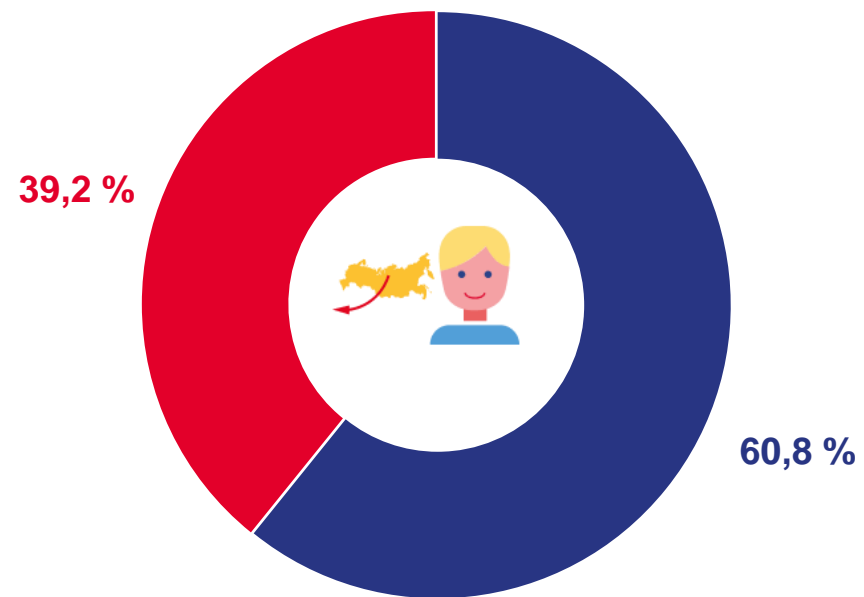

* Ежемесячные данные оперативной статистики

ОБЩИЕ ИТОГИ МИГРАЦИИ НАСЕЛЕНИЯ ЗАБАЙКАЛЬСКОГО КРАЯ

ЧЕЛОВЕК

6 825 человек

Число прибывших
в Забайкальский край

1 735 человек

Миграционный отток
за январь-май 2023 г.

8 560 человек

Число выбывших из
Забайкальского края

Число прибывших

Число выбывших

Миграционный прирост (отток)

МИГРАЦИЯ НАСЕЛЕНИЯ ЗАБАЙКАЛЬСКОГО КРАЯ

ПРОЦЕНТОВ

Прибыло

Выбыло

-  Городская местность
-  Сельская местность

ОБЩИЕ ИТОГИ МИГРАЦИИ ПО ТЕРРИТОРИЯМ КРАЯ. МИГРАЦИОННЫЙ ПРИРОСТ, СНИЖЕНИЕ (-)

ЧЕЛОВЕК

Муниципальные образования с наибольшими и наименьшими значениями показателя