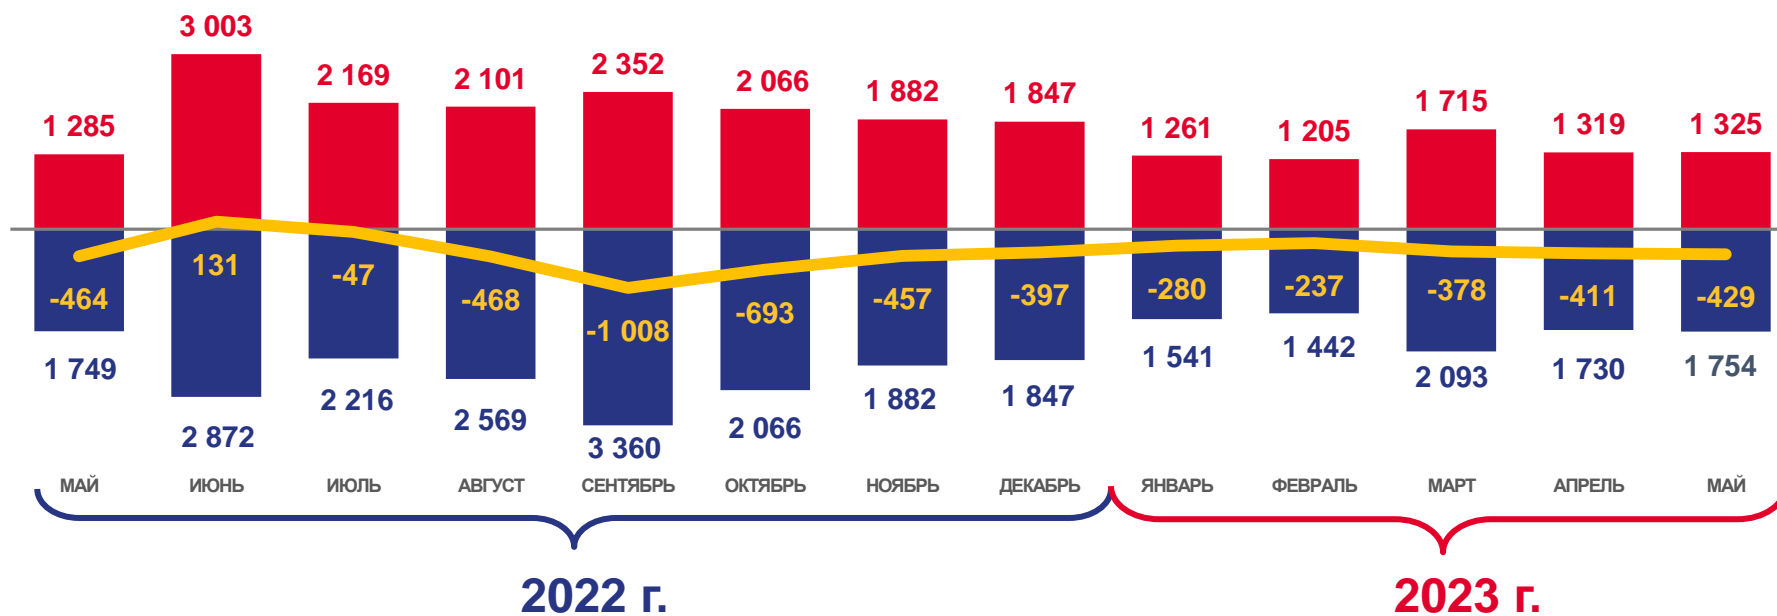

Оперативные итоги миграции населения

Забайкальского края

за январь-май 2023 года

- 01 ОБЩИЕ ИТОГИ МИГРАЦИИ НАСЕЛЕНИЯ
ЗАБАЙКАЛЬСКОГО КРАЯ
- 02 МИГРАЦИЯ НАСЕЛЕНИЯ ЗАБАЙКАЛЬСКОГО КРАЯ
- 03 ОБЩИЕ ИТОГИ МИГРАЦИИ ПО ТЕРРИТОРИЯМ КРАЯ.
МИГРАЦИОННЫЙ ПРИРОСТ, СНИЖЕНИЕ (-)
- 04 МЕЖРЕГИОНАЛЬНАЯ МИГРАЦИЯ.
МИГРАЦИОННЫЙ ПРИРОСТ, СНИЖЕНИЕ (-)
- 05 МЕЖРЕГИОНАЛЬНАЯ МИГРАЦИЯ
- 06 МЕЖДУНАРОДНАЯ МИГРАЦИЯ

* Ежемесячные данные оперативной статистики

ОБЩИЕ ИТОГИ МИГРАЦИИ НАСЕЛЕНИЯ ЗАБАЙКАЛЬСКОГО КРАЯ

ЧЕЛОВЕК

6 825 человек

Число прибывших
в Забайкальский край

1 735 человек

Миграционный отток
за январь-май 2023 г.

8 560 человек

Число выбывших из
Забайкальского края

Число прибывших

Число выбывших

Миграционный прирост (отток)

МИГРАЦИЯ НАСЕЛЕНИЯ ЗАБАЙКАЛЬСКОГО КРАЯ

ПРОЦЕНТОВ

Прибыло

Выбыло

-  Городская местность
-  Сельская местность

ОБЩИЕ ИТОГИ МИГРАЦИИ ПО ТЕРРИТОРИЯМ КРАЯ. МИГРАЦИОННЫЙ ПРИРОСТ, СНИЖЕНИЕ (-)

ЧЕЛОВЕК

Муниципальные образования с наибольшими и наименьшими значениями показателя